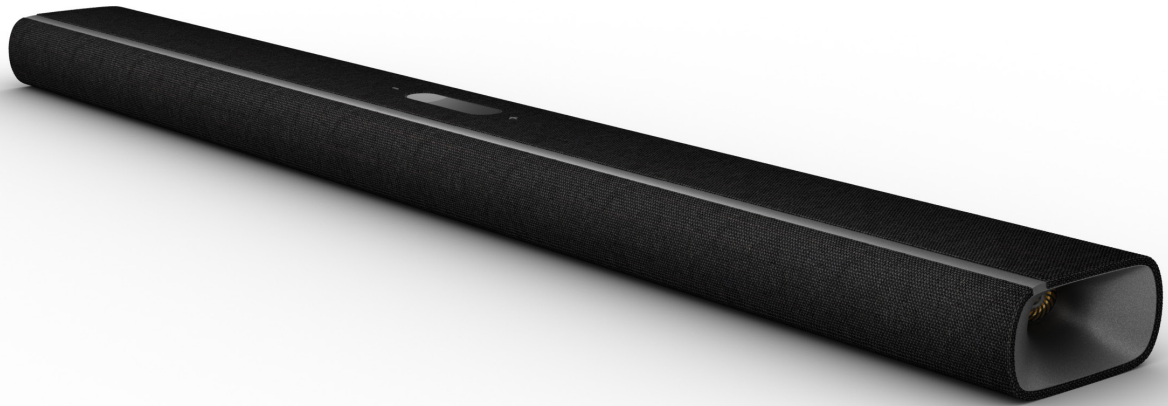

reddot winner 2021

Hermoso sonido 3D que lo envuelve.

Su música. Sus películas. Sus juegos. Ahora se elevan a un nivel completamente nuevo. Con la tecnología MultiBeam™ y 11 controladores que incluyen 2 canales con salida superior para Dolby Atmos®, la barra de sonido Harman Kardon Citation MultiBeam 1100 ofrece bajos intensos y sonido envolvente 3D cinematográfico. La elegancia del diseño complementa perfectamente el hermoso sonido. Los controles intuitivos, la conexión HDMI eARC y la calibración automática de la sala permiten una configuración sin complicaciones. Disfrute de música con calidad HD de más de 300 servicios de transmisión con AirPlay, Alexa Multi-Room Music* y Chromecast built-in™. La barra de sonido es compatible con los altavoces activados por asistentes de voz, lo que le permite controlar su música con la voz. El Harman Kardon Citation MultiBeam 1100. No es solo sonido. Es una experiencia.

Características

- ▶ Sonido envolvente 3D con Dolby Atmos® y MultiBeam™
- ▶ AirPlay, Alexa Multi-Room Music (MRM) y Chromecast built-in™
- ▶ Diseño característico
- ▶ Mejora del diálogo inteligente con la tecnología Harman PureVoice
- ▶ Sistema de sonido todo en uno
- ▶ Calibración de sonido
- ▶ Transmisión inalámbrica por Bluetooth™
- ▶ HDMI eARC
- ▶ Paso intermedio 4K Ultra HD con Dolby Vision™
- ▶ Pantalla táctil LCD multifuncional
- ▶ Listo para un sonido multicanal envolvente

MultiBeam™

Sonido envolvente 3D con Dolby Atmos® y MultiBeam™

Con la experiencia Dolby Atmos® y MultiBeam™, sumérjase en su música, películas y juegos favoritos generados por una barra de sonido bellamente diseñada. Los canales de salida de altura ascendente ofrecen una experiencia de sonido envolvente multidimensional y la tecnología MultiBeam™ brinda un escenario de sonido más amplio a su alrededor.